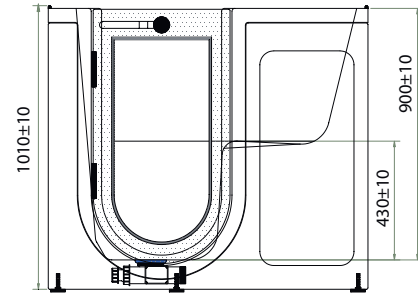

SÉRIE U

BORACAY

AQUEA

Source de bien-être

Informations de base

Taille: 660mm x 1500mm x 1050mm

Profondeur: 920mm

Hauteur d'assise: 430mm

SÉRIE U

GALAPAGOS

AQUEA

Source de bien-être

Informations de base

Taille: 655mm x 1145mm x 1010mm

Profondeur: 920mm

Hauteur d'assise: 430mm