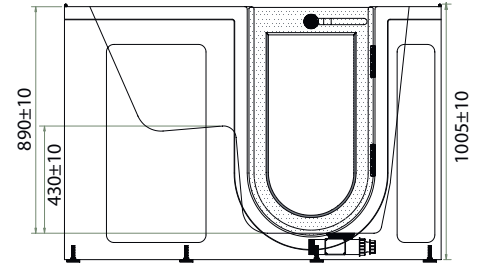

SÉRIE U

NICOBAR

Informations de base

Taille: 900mm x 2030mm x 1010mm

Profondeur: 890mm

Hauteur d'assise: 430mm

Capacité: 2 personnes

Porte: Porte battante gauche ou droite vers l'extérieur

SÉRIE U

BORACAY

AQUEA

Source de bien-être

Informations de base

Taille: 660mm x 1500mm x 1050mm

Profondeur: 920mm

Hauteur d'assise: 430mm