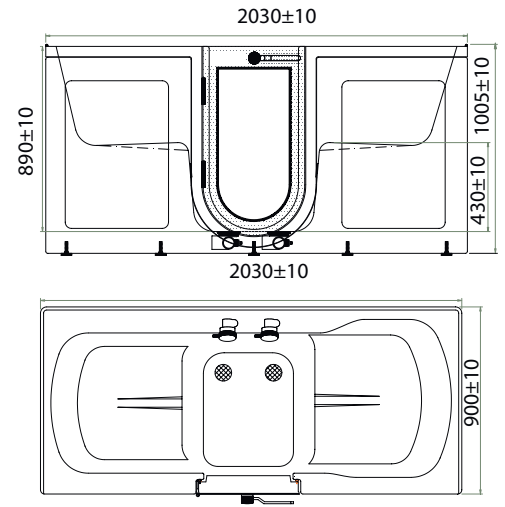

SÉRIE U

NICOBAR

Informations de base

Taille: 900mm x 2030mm x 1010mm

Profondeur: 890mm

Hauteur d'assise: 430mm

Capacité: 2 personnes

Porte: Porte battante gauche ou droite vers l'extérieur

SÉRIE U

PALAU

AQUEA

Source de bien-être

Informations de base

Taille: 750mm x 1320mm x 1050mm

Profondeur: 920mm

Hauteur d'assise: 430mm