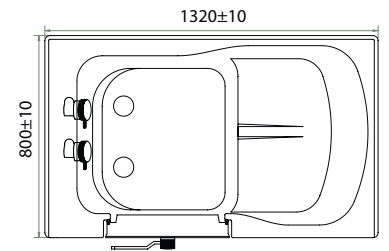

SÉRIE U

NICOBAR

Informations de base

Taille: 900mm x 2030mm x 1010mm

Profondeur: 890mm

Hauteur d'assise: 430mm

Capacité: 2 personnes

Porte: Porte battante gauche ou droite vers l'extérieur

SÉRIE U

FIDJI

AQUEA

Source de bien-être

Informations de base

Taille: 800mm x 1320mm x 1010mm

Profondeur: 920mm

Hauteur d'assise: 430mm