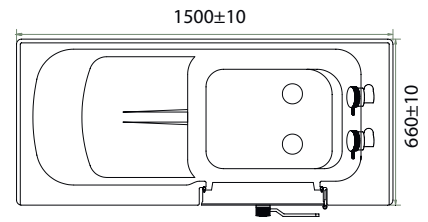

SÉRIE U

BORACAY

AQUEA

Source de bien-être

Informations de base

Taille: 660mm x 1500mm x 1050mm

Profondeur: 920mm

Hauteur d'assise: 430mm