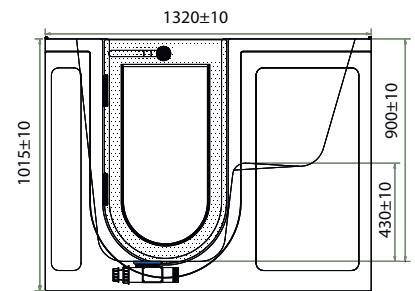

SÉRIE U

NICOBAR

Informations de base

Taille: 900mm x 2030mm x 1010mm

Profondeur: 890mm

Hauteur d'assise: 430mm

Capacité: 2 personnes

Porte: Porte battante gauche ou droite vers l'extérieur

SÉRIE U

PALAU

AQUEA

Source de bien-être

Informations de base

Taille: 750mm x 1320mm x 1050mm

Profondeur: 920mm

Hauteur d'assise: 430mm