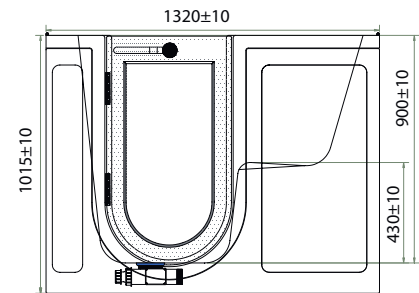

SÉRIE U

NICOBAR

Informations de base

Taille: 900mm x 2030mm x 1010mm

Profondeur: 890mm

Hauteur d'assise: 430mm

Capacité: 2 personnes

Porte: Porte battante gauche ou droite vers l'extérieur

SÉRIE U

FIDJI

AQUEA

Source de bien-être

Informations de base

Taille: 800mm x 1320mm x 1010mm

Profondeur: 920mm

Hauteur d'assise: 430mm

SÉRIE U

PALAU

AQUEA

Source de bien-être

Informations de base

Taille: 750mm x 1320mm x 1050mm

Profondeur: 920mm

Hauteur d'assise: 430mm