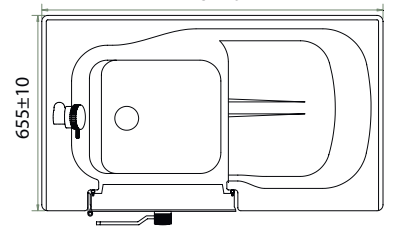

SÉRIE U

GALAPAGOS

AQUEA

Source de bien-être

Informations de base

Taille: 655mm x 1145mm x 1010mm

Profondeur: 920mm

Hauteur d'assise: 430mm