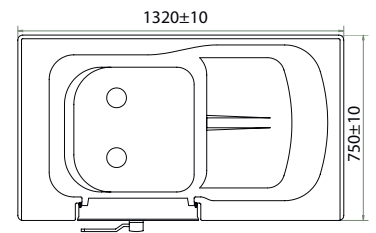

SÉRIE U

NICOBAR

Informations de base

Taille: 900mm x 2030mm x 1010mm

Profondeur: 890mm

Hauteur d'assise: 430mm

Capacité: 2 personnes

Porte: Porte battante gauche ou droite vers l'extérieur

SÉRIE U

PALAU

AQUEA

Source de bien-être

Informations de base

Taille: 750mm x 1320mm x 1050mm

Profondeur: 920mm

Hauteur d'assise: 430mm