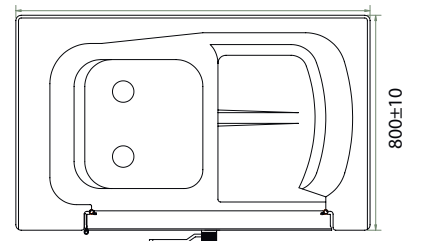

SÉRIE T COOK

AQUEA

 Source de bien-être

1320±10

Informations de base

Taille: 800mm x 1320mm x 1010mm

Profondeur: 920mm

Hauteur d'assise: 430mm