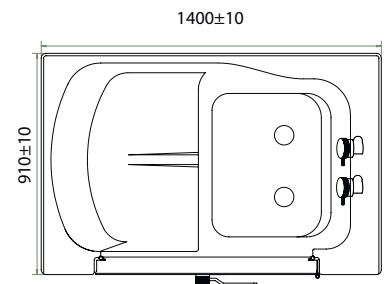

SÉRIE T

Ste-LUCIE

AQUEA

 Source de bien-être

Informations de base

Taille: 800mm x 1320mm x 1010mm

Profondeur: 920mm

Hauteur d'assise: 430mm

SÉRIE T

RAJA AMPAT

AQUEA

Source de bien-être

Informations de base

Taille: 910mm x 1400mm x 1010mm

Profondeur: 920mm

Hauteur d'assise: 430mm