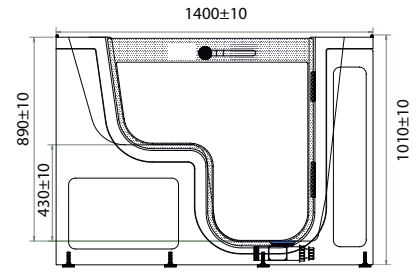

SÉRIE T

Ste-LUCIE

AQUEA

 Source de bien-être

Informations de base

Taille: 800mm x 1320mm x 1010mm

Profondeur: 920mm

Hauteur d'assise: 430mm

SÉRIE T

RAJA AMPAT

AQUEA

Source de bien-être

Informations de base

Taille: 910mm x 1400mm x 1010mm

Profondeur: 920mm

Hauteur d'assise: 430mm