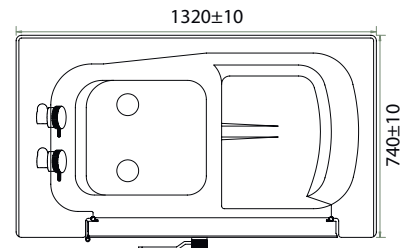

SÉRIE T

Ste-LUCIE

AQUEA

 Source de bien-être

Informations de base

Taille: 800mm x 1320mm x 1010mm

Profondeur: 920mm

Hauteur d'assise: 430mm