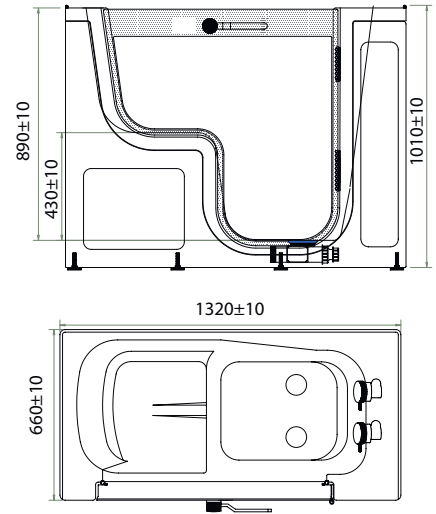

SÉRIE T

Ste-LUCIE

AQUEA

 Source de bien-être

Informations de base

Taille: 800mm x 1320mm x 1010mm

Profondeur: 920mm

Hauteur d'assise: 430mm

SÉRIE T PALAWAN

AQUEA

 Source de bien-être

Informations de base

Taille: 660mm x 1320mm x 1010mm

Profondeur: 920mm

Hauteur d'assise: 430mm

Capacité: 1 personne