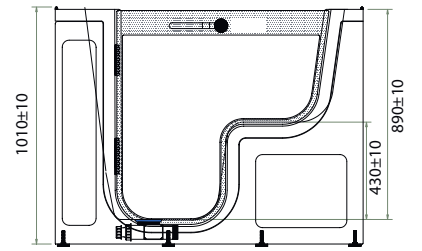

SÉRIE T

Ste-LUCIE

AQUEA

 Source de bien-être

Informations de base

Taille: 800mm x 1320mm x 1010mm

Profondeur: 920mm

Hauteur d'assise: 430mm

Capacité: 1 personne

Porte: Porte battante gauche ou droite vers l'extérieur

Matériau principal: Acrylique, fibre de verre, support de cadre en acier inoxydable

Couleur: Finition blanc brillant

Type de massage: Baignoire, hydromassage, massage à l'air ou massage double sont disponibles