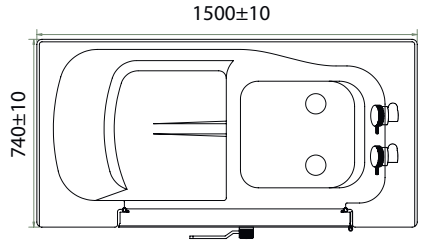

SÉRIE T

GILI

Informations de base

Taille: 740mm x 1500mm x 1010mm

Profondeur: 920mm

Hauteur d'assise: 430mm

Capacité: 1 personne

Porte: Porte battante gauche ou droite vers l'extérieur