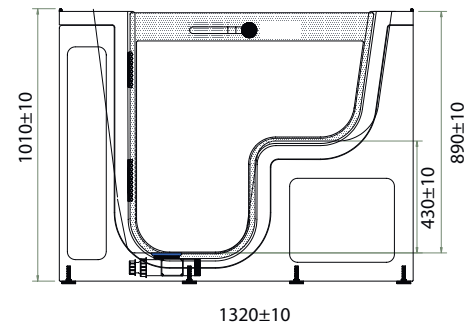

SÉRIE T

Ste-LUCIE

AQUEA

 Source de bien-être

Informations de base

Taille: 800mm x 1320mm x 1010mm

Profondeur: 920mm

Hauteur d'assise: 430mm

SÉRIE T COOK

AQUEA

 Source de bien-être

1320±10

Informations de base

Taille: 800mm x 1320mm x 1010mm

Profondeur: 920mm

Hauteur d'assise: 430mm