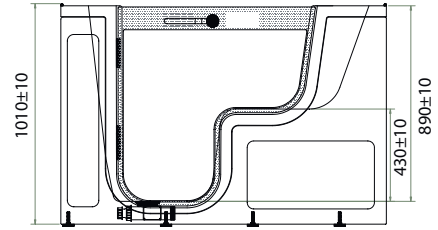

SÉRIE T

GILI

Informations de base

Taille: 740mm x 1500mm x 1010mm

Profondeur: 920mm

Hauteur d'assise: 430mm

Capacité: 1 personne

Porte: Porte battante gauche ou droite vers l'extérieur