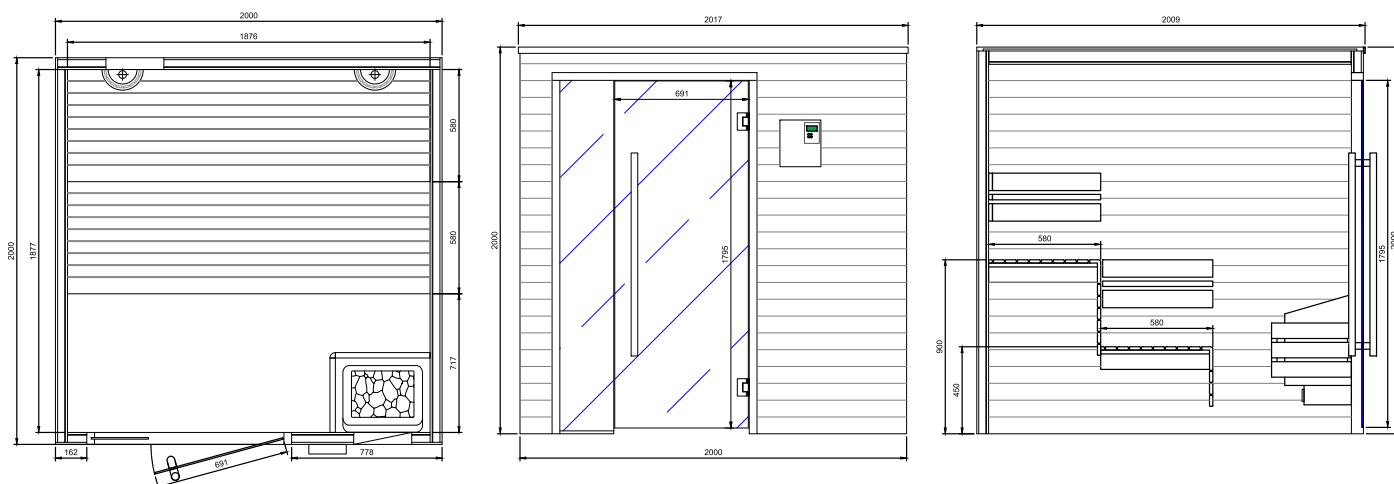

Helsinki

Équipement standard

- Finition extérieure et intérieure en pin traité thermiquement;
- 2x banquettes, 1x appuis du dos, 2x contre-banquettes, grille protection du poêle en bois d'Ayous ;
- Facade partiellement vitrée, verre sécurit transparent 8mm épaisseur, incl. porte 1790x691 mm, charnières inox, poignée verticale en bois/inox;
- Poêle sauna Alpha Heat 8kW 380V;
- Unité de commande FCU1000;
- 2 Lampes sauna;
- Kit Sauna;
- Murs en pre-fabriqués en panneaux multiples.

Modèle	Dimensions: L x P x H (cm)	Poêle/Wattage	Art. No.
2-4 PERS.	200 x 200 x 200	Alpha Heat 8.0kW 380V	339515

Modèle - 2-4 PERS.

AQUEA

Source de bien-être