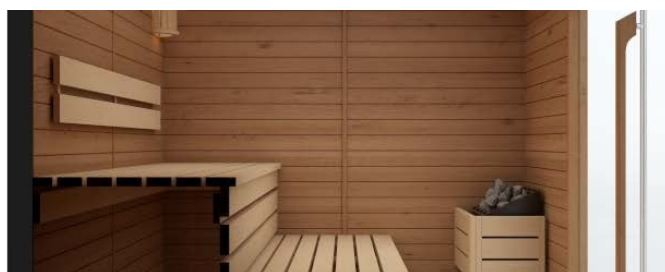

Helsinki

Équipement standard

- Finition extérieure et intérieure en pin traité thermiquement;
- 2x banquettes, 1x appuis du dos, 2x contre-banquettes, grille protection du poêle en bois d'Ayous ;
- Facade partiellement vitrée, verre sécurit transparent 8mm épaisseur, incl. porte 1790x691 mm, charnières inox, poignée verticale en bois/inox;
- Poêle sauna Alpha Heat 8kW 380V;
- Unité de commande FCU1000;
- 2 Lampes sauna;
- Kit Sauna;
- Murs en pre-fabriqués en panneaux multiples.

Modèle	Dimensions: L x P x H (cm)	Poêle/Wattage	Art. No.
2-4 PERS.	200 x 200 x 200	Alpha Heat 8.0kW 380V	339515

Modèle - 2-4 PERS.

AQUEA

Source de bien-être