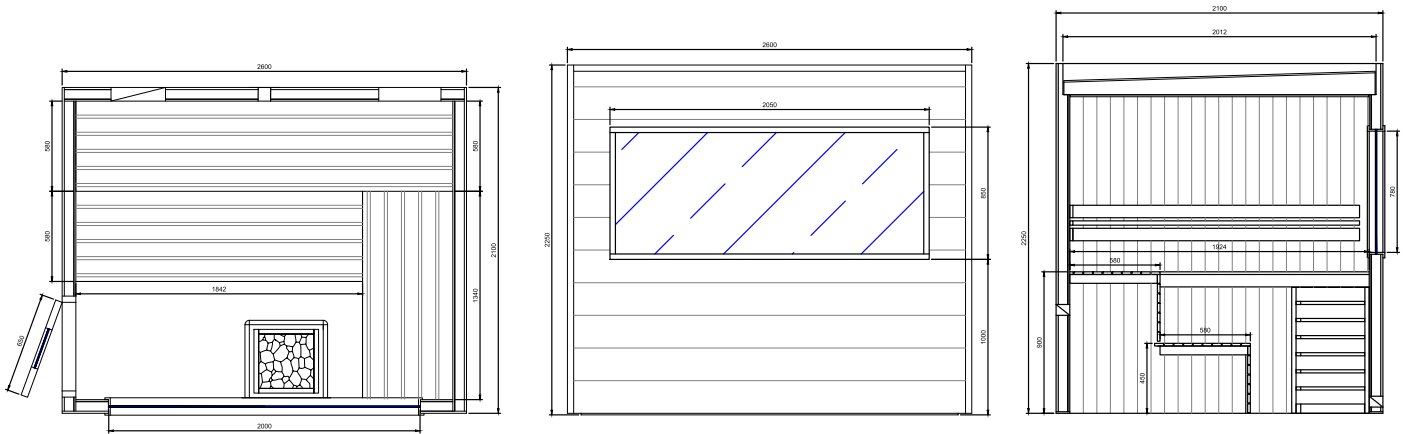

Chaleur Extérieur

Équipement standard

- Finition extérieure en bois d'Ayous thermo traité, incl. toiture en EPDM, incl. gouttière et tuyau de descente;
- Finition intérieure en bois de cèdre rouge Canadien, hemlock, ayous, tremble ou pin;
- Banquettes, appuis du dos, grille protection poêle, caillebotis en bois de hemlock;
- Porte en bois, incl. hublot 270x270mm et poignée carrée en bois de cèdre;
- Fenêtre latérale en double verre de sécurité 2000x800mm;
- Unité de commande Wave.com4 installée à l'intérieur;
- Poêle sauna Alpha Pro/Virta 11kW, 380V;
- LED RGB flexible derrière les appuis du dos;
- Appui-têtes, kit sauna;
- Connexion Bluetooth, incl. 1 haut-parleur;
- Supplément pour les modèles sur mesure.

A prévoir par le client :

Traitement extérieur du bois, fondation, alimentation électrique et drainage.

Modèle	Dimensions: L x P x H (cm)	Poêle/Wattage	Art. No.
3-6 PERS.	260 x 210 x 225	AH Pro/Virta 11kW 380V	339200

OPTIONS

Options	Art. No.
Poele à bois, incl. cheminée	350599
Supplément pour option sauna BIO	339065

Modèle - 3-6 PERS.

Fondation (à prévoir par le client)