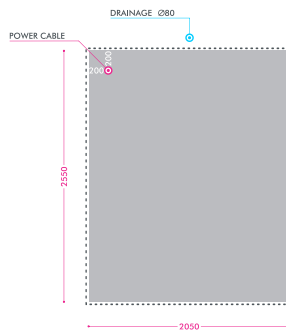

Modèle - 3-6 PERS.

Fondation (à prévoir par le client)