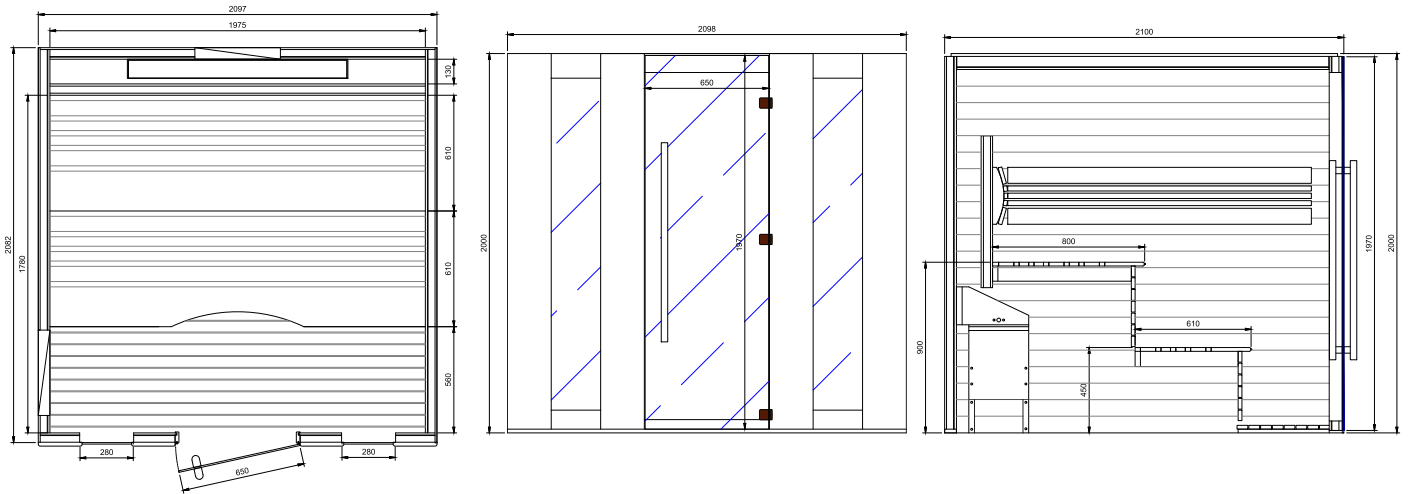

Note Info:

Images disponibles à la demande.

Modèle	Dimensions: L x P x H (cm)	Poêle/Wattage	Art. No.
6-8 PERS.	210 x 210 x 198	Poele dérobé Alpha Heat 9kW 380V	339855
6-8 PERS. Avec façade vitrée	210 x 210 x 198	Poele dérobé Alpha Heat 9kW 380V	339856

Sauna à usage public

Commande digitale FCU4000 installée à l'extérieur ou deportée
Bois intérieur (18mm) et banquettes renforcées
Porte en verre 1850x900x8mm
Isolation extra des murs et du toit
Bouton d'arrêt d'urgence
Tapis anti-glissant
Ventilation

Art. No.

339066

Options

Supplément pour option sauna BIO

Art. No.

339065

Modèle - 6-8 PERS.

Modèle - 6-8 PERS. Avec façade vitrée