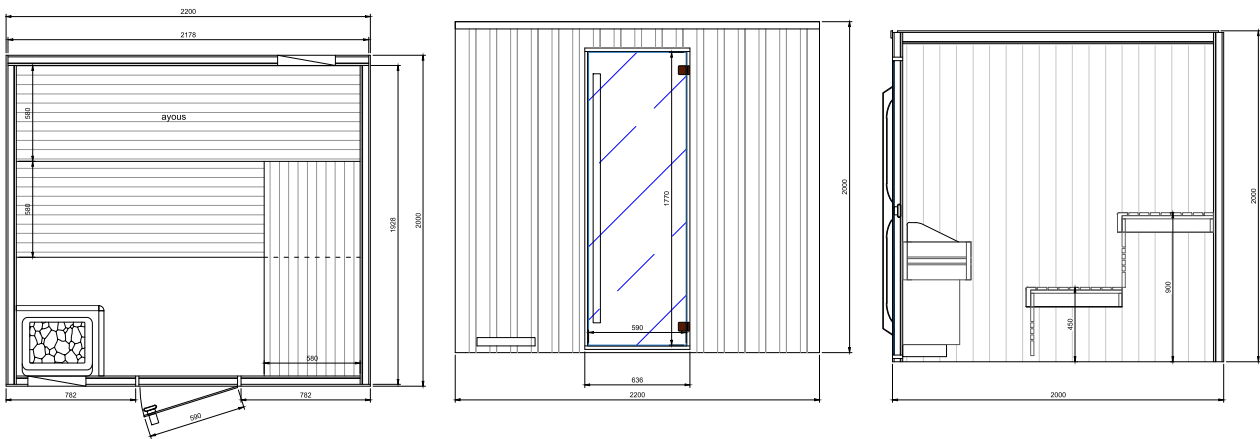

* La corniche LED et finition extérieure en Cèdre Rouge est une option

Chaleur

Équipement standard

- Finition extérieure et intérieure en bois hemlock;
- 3 banquettes, appuis du dos, contre-banquettes, grille protection du poêle en bois d'Ayous;
- Porte en verre de sécurité teinté 1770x590x8 mm, incl. charnières brunes et poignée Chaleur verticale en bois;
- Poêle sauna 8 kW, 380 V avec unité de commande incorporée;
- Sol tapis anti-glissant, appui-têtes, kit sauna, thermomètre;
- Lampe sauna;
- Supplément pour les modèles sur mesure.

| Finition Luxury | Art. No. |
|---|----------|
| Finition intérieure en Ayous (Abachi), banquettes arrondies, contre-banquettes de luxe, caillebotis et grille protection du poêle adaptés | 339965 |
| Sauna Bi-O (Alpha Wall Bio + FCU 1200) | 3399651 |

Modèle - 1-2 PERS.

Modèle - 3-4 PERS.

Modèle - 3-6 PERS.

Modèle - 3-6 PERS.

Modèle - 3-6 PERS. Pentagone