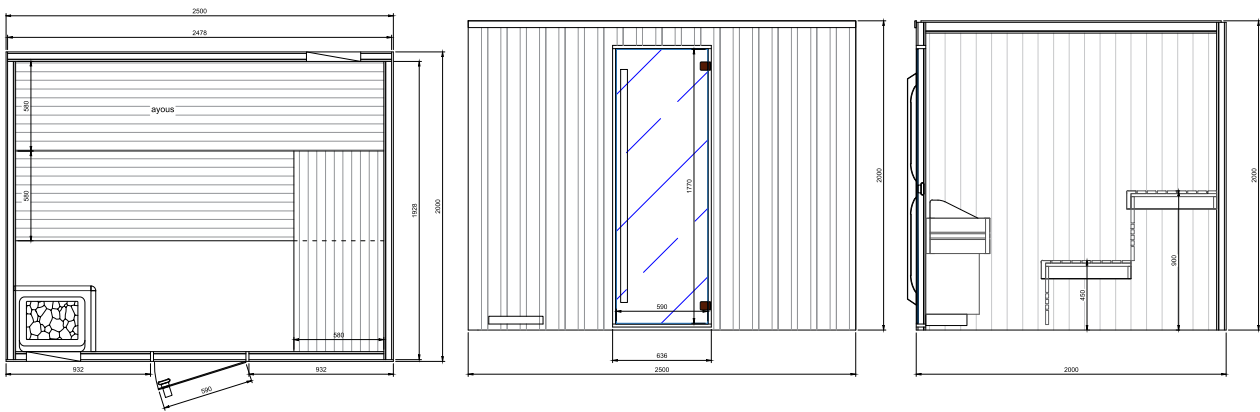

* La corniche LED et finition extérieure en Cèdre Rouge est une option

Chaleur

Équipement standard

- Finition extérieure et intérieure en bois hemlock;
- 3 banquettes, appuis du dos, contre-banquettes, grille protection du poêle en bois d'Ayous;
- Porte en verre de sécurité teinté 1770x590x8 mm, incl. charnières brunes et poignée Chaleur verticale en bois;
- Poêle sauna 8 kW, 380 V avec unité de commande incorporée;
- Sol tapis anti-glissant, appui-têtes, kit sauna, thermomètre;
- Lampe sauna;
- Supplément pour les modèles sur mesure.

Modèle - 1-2 PERS.

Modèle - 3-4 PERS.

Modèle - 3-6 PERS.

Modèle - 3-6 PERS.

Modèle - 3-6 PERS. Pentagone