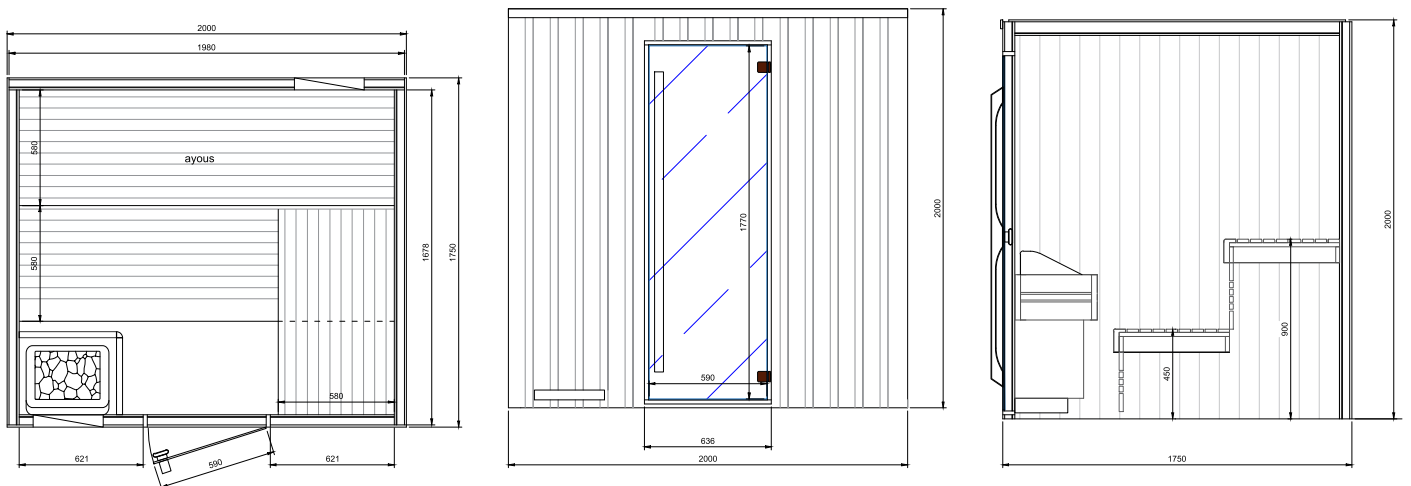

Modèle - 3-4 PERS.