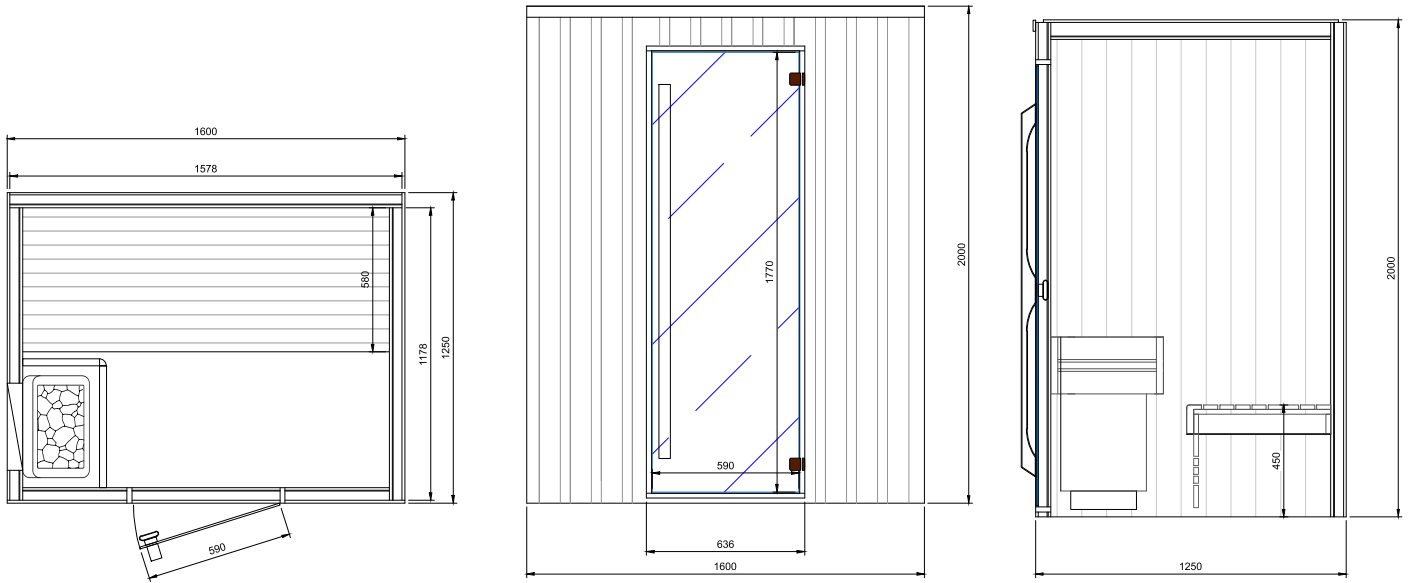

* La corniche LED et finition extérieure en Cèdre Rouge est une option

Chaleur

Équipement standard

- Finition extérieure et intérieure en bois hemlock;
- 3 banquettes, appuis du dos, contre-banquettes, grille protection du poêle en bois d'Ayous;
- Porte en verre de sécurité teinté 1770x590x8 mm, incl. charnières brunes et poignée Chaleur verticale en bois;
- Poêle sauna 8 kW, 380 V avec unité de commande incorporée;
- Sol tapis anti-glissant, appui-têtes, kit sauna, thermomètre;
- Lampe sauna;
- Supplément pour les modèles sur mesure.

| Modèle | Dimensions: L x P x H (cm) | Poêle/Wattage | Art. No. |
|---------------------|----------------------------|---------------|----------|
| 1-2 PERS. | 160 x 125 x 200 | AH 4.5kW 380V | 339415 |
| 3-4 PERS. | 200 x 175 x 200 | AH 8 kW 380V | 339407 |
| 3-6 PERS. | 220 x 200 x 200 | AH 8 kW 380V | 339408 |
| 3-6 PERS. | 250 x 200 x 200 | AH 8 kW 380V | 339404 |
| 3-6 PERS. Pentagone | 220 x 220 x 200 | AH 8 kW 380V | 339409 |

OPTIONS

| Options | Art. No. |
|---|----------|
| Intérieur cèdre | 339980 |
| Intérieur tremble | 339981 |
| Inside Ayous | 339789 |
| Inside Pine | 339788 |
| Extérieur Cèdre | 339990 |
| Extérieur Tremble | 339991 |
| Extérieur Cambara | 339992 |
| Extérieur Ayous | 339790 |
| Extérieur Pin | 339998 |
| Extérieur OSB (La porte sort 15mm en extérieur) | 339996 |
| Extérieur MDF - 12 RAL couleurs | 339997 |

Modèle - 1-2 PERS.

Modèle - 3-4 PERS.

Modèle - 3-6 PERS.

Modèle - 3-6 PERS.

Modèle - 3-6 PERS. Pentagone