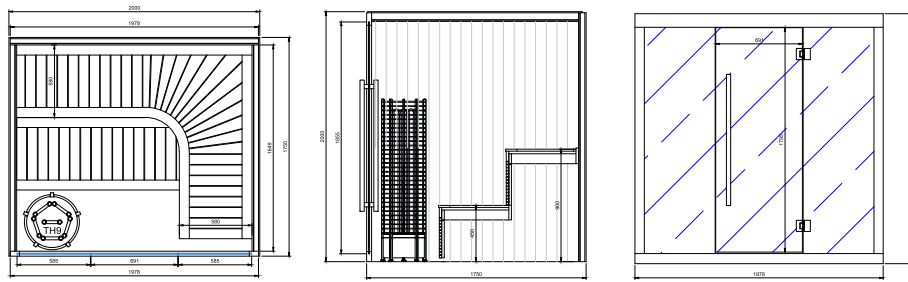

| Modèle | Dimensions: L x P x H (cm) | Poêle/Wattage | Art. No. |
|---------------------|----------------------------|------------------------|----------|
| 2-4 PERS. | 200 x 175 x 200 | Tower Heat 9kW 380V | 339807 |
| 3-6 PERS. | 220 x 200 x 200 | Tower Heat 10,5kW 380V | 339808 |
| 3-6 PERS. | 250 x 200 x 200 | Tower Heat 10,5kW 380V | 339804 |
| 3-6 PERS. Pentagone | 220 x 220 x 200 | Tower Heat 10,5kW 380V | 339809 |

OPTIONS

| Options | Art. No. |
|--|----------|
| Sauna à usage public | |
| Commande digitale FCU4000 installée à l'extérieur ou deportée | |
| Bois intérieur (18mm) et banquettes renforcées | |
| Porte en verre 1940x900x8mm | 3390662 |
| Isolation extra des murs et du toit | |
| Bouton d'arrêt d'urgence, Tapis anti-glissant et Ventilation | |
| Options | |
| Seuil en inox pour façade vitrée sans cadre en bois en bas | 339909 |
| Système de fermeture automatique/ pivot pour les facades vitrees | 339911 |
| Supplément pour option sauna BIO | 339065 |
| Charnières et poignée peintes | 330990 |

Modèle - 2-4 PERS.

Modèle - 3-6 PERS.

Modèle - 3-6 PERS.

Modèle - 3-6 PERS. Pentagone