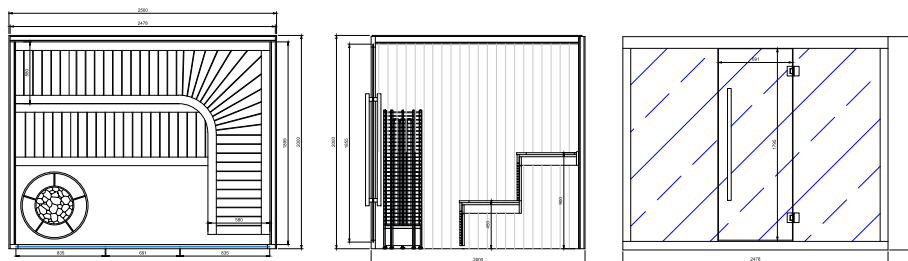

Modèle - 3-6 PERS.