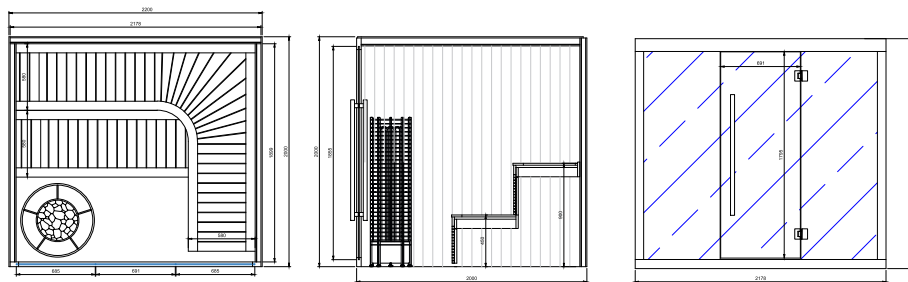

Modèle - 3-6 PERS.