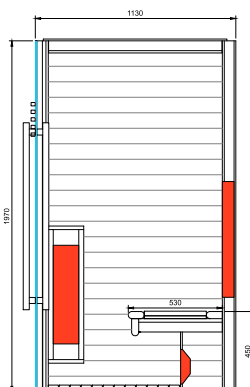

Modèle - 3 PERS.

Quartz	IR Elements
3 x 350W	
4 x 350W	
1 x 500W	
230W	
3180W