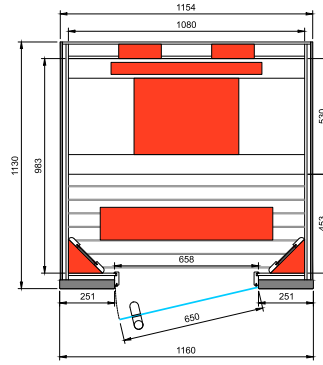

Modèle - 1 PERS.

Quartz	IR Elements
2 x 350W	
2 x 500W	
1 x 500W	
120W	
2320W