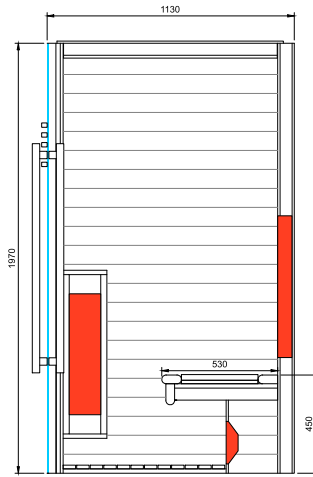

Modèle - 1 PERS.

Quartz	IR Elements
2 x 350W	
2 x 500W	
1 x 500W	
120W	
2320W