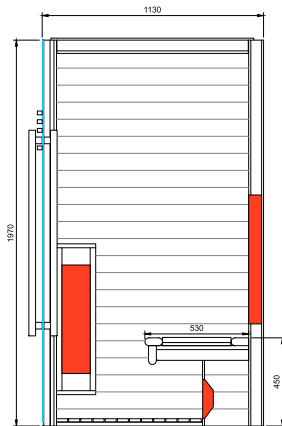

Modèle - 2 PERS.

Quartz	IR Elements
2 x 350W	
4 x 350W	
1 x 500W	
170W	
2770W