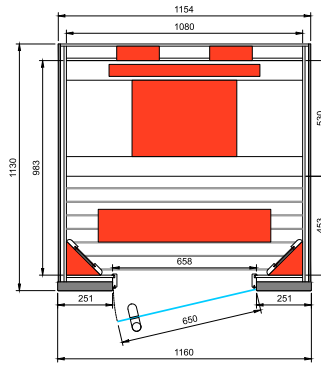

Modèle - 1 PERS.

Quartz	IR Elements
2 x 350W	
2 x 500W	
1 x 500W	
120W	
2320W