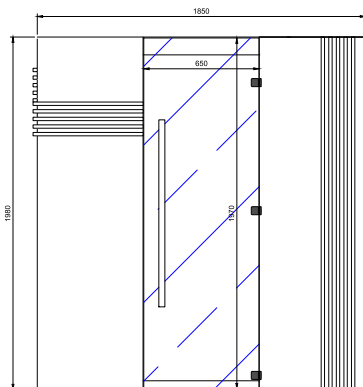

Modèle - 2 PERS.

Quartz	IR Elements
2 x 350W	
4 x 350W	
1 x 500W	
170W	
2770W	

Modèle - 3 PERS.

Quartz	IR Elements
3 x 350W	
4 x 350W	
1 x 500W	
230W	
3180W	