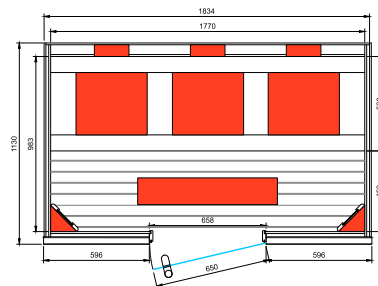

Modèle - 3 PERS.

Quartz	IR Elements
3 x 350W	
4 x 350W	
1 x 500W	
230W	
3180W