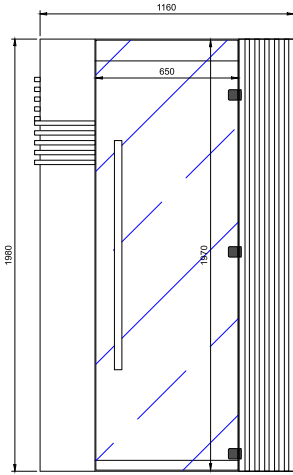

Modèle - 1 PERS.

Quartz	IR Elements
2 x 350W	
2 x 500W	
1 x 500W	
120W	
2320W