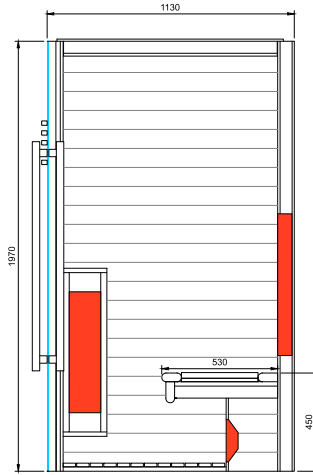

Modèle - 1 PERS.

Quartz	IR Elements
2 x 350W	
2 x 500W	
1 x 500W	
120W	
2320W