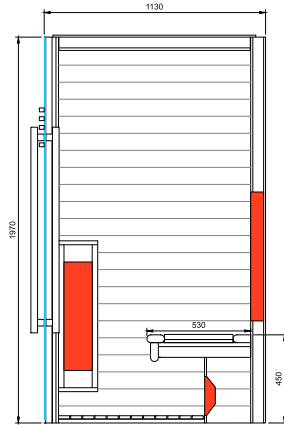

Modèle - 2 PERS.

Quartz	IR Elements
2 x 350W	
4 x 350W	
1 x 500W	
170W	
2770W