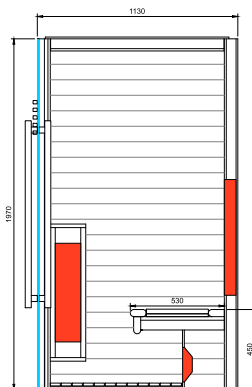

Modèle - 3 PERS.

Quartz	IR Elements
3 x 350W	
4 x 350W	
1 x 500W	
230W	
3180W