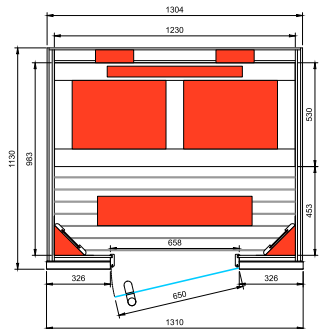

Modèle - 2 PERS.

Quartz	IR Elements
2 x 350W	
4 x 350W	
1 x 500W	
170W	
2770W