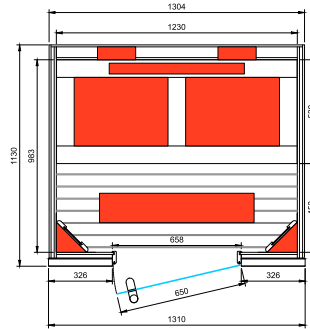

Modèle - 2 PERS.

Quartz	IR Elements
2 x 350W	
4 x 350W	
1 x 500W	
170W	
2770W