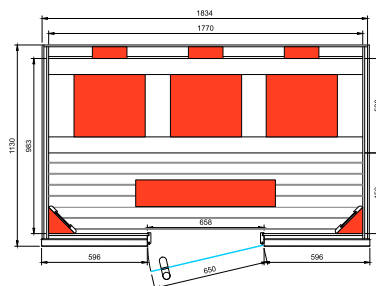

Modèle - 3 PERS.

Quartz	IR Elements
3 x 350W	
4 x 350W	
1 x 500W	
230W	
3180W