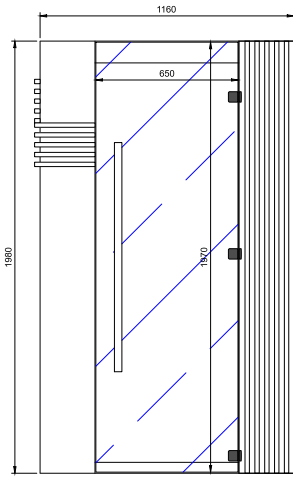

Modèle - 1 PERS.

Quartz	IR Elements
2 x 350W	
2 x 500W	
1 x 500W	
120W	
2320W