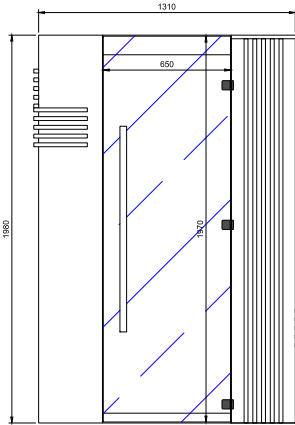

Modèle - 2 PERS.

Quartz	IR Elements
2 x 350W	
4 x 350W	
1 x 500W	
170W	
2770W