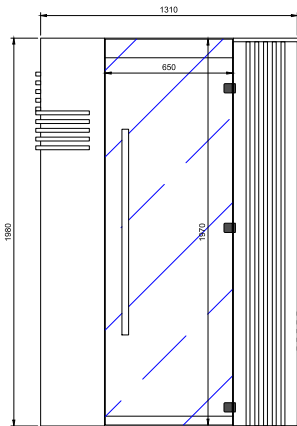

Modèle - 2 PERS.

Quartz	IR Elements
2 x 350W	
4 x 350W	
1 x 500W	
170W	
2770W