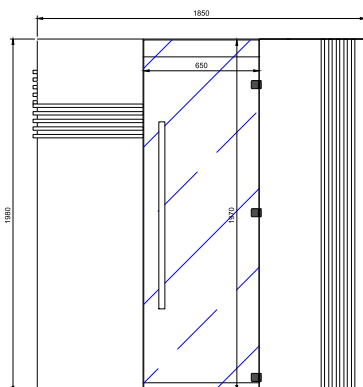

Modèle - 3 PERS.

Quartz	IR Elements
3 x 350W	
4 x 350W	
1 x 500W	
230W	
3180W