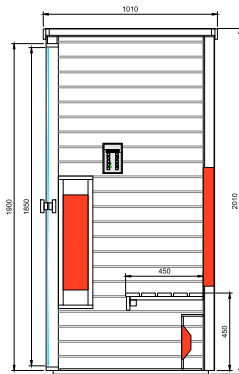

Infrawave

Équipement standard

- Finition extérieure verticale et finition intérieure horizontale en cèdre rouge Canadien;
- Banquette en cèdre rouge;
- Porte en verre de sécurité teinte 1850x590x8mm, incl. charnières brunes et poignée;
- Unité de commande digitale;
- Émetteurs IR DUO en face et dos, émetteurs Oxyde Magnésium pour les jambes et sol chauffant;
- 2 bandes LED RGB flexibles dans le plafond, incl. télécommande;
- Connexion Bluetooth, incl. 1 haut-parleur;
- Supplément pour les modèles sur mesures.

Modèle	Dimensions: L x P x H (cm)	Émetteurs IR	Wattage	Art. No.
1 PERS. - RR 110	115 x 101 x 202	DUO	2280W	3380831
2 PERS. - RR 130	130 x 101 x 202	DUO	2630W	3380832
3 PERS. - RR 150	150 x 101 x 202	DUO	2630W	3380833
3 PERS. - RR 130 Pentagone	132 x 132 x 202	DUO	3130W	3380834

OPTIONS

Options	Art. No.
Diminuer la largeur- 10%	3380837
Grandir la largeur jusqu'à 20 cm- 15%	3380838
Grandir la largeur jusqu'à 40 cm- 20%	3380839
Grandir la profondeur jusqu'à 20cm- 15%	3380840
Grandir la profondeur jusqu'à 40cm- 20%	3380843
Diminuer la hauteur- 10%	3380844
Grandir la hauteur jusqu'à 20cm- 15%	3380845
Changement de la forme de la cabine- 50%	3380846
Ajouter ou changer la position d'un émetteur dans une cabine standard- 10%+ 80€/ IR Emetteur	3380847
Supprimer un émetteur	3380848
Paroi arrière et façade en parties multiples	350299
Façade vitrée en verre de sécurité transparent 6mm incl. porte 550mm largeur, charnières et poignée	339933

Modèle - 1 PERS. - RR 110

IR Elements				
DUO	DUO	Magnesium	Heating Panel	2280W
2 x 350W	2 x 500W	1 x 500W	80W	

Modèle - 2 PERS. - RR 130

IR Elements				
DUO	DUO	Magnesium	Heating Panel	2630W
3 x 350W	2 x 500W	1 x 500W	80W	