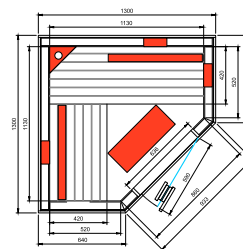

Modèle - 3 PERS. - RR 130 Pentagone

IR Elements				
DUO	DUO	Magnesium	Heating Panel	3130W
3 x 350W	2 x 500W	2 x 500W	80W