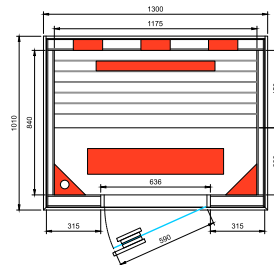

Infrawave

Équipement standard

- Finition extérieure verticale et finition intérieure horizontale en cèdre rouge Canadien;
- Banquette en cèdre rouge;
- Porte en verre de sécurité teinte 1850x590x8mm, incl. charnières brunes et poignée;
- Unité de commande digitale;
- Émetteurs IR DUO en face et dos, émetteurs Oxyde Magnésium pour les jambes et sol chauffant;
- 2 bandes LED RGB flexibles dans le plafond, incl. télécommande;
- Connexion Bluetooth, incl. 1 haut-parleur;
- Supplément pour les modèles sur mesures.

Modèle	Dimensions: L x P x H (cm)	Émetteurs IR	Wattage	Art. No.
1 PERS. - RR 110	115 x 101 x 202	DUO	2280W	3380831
2 PERS. - RR 130	130 x 101 x 202	DUO	2630W	3380832
3 PERS. - RR 150	150 x 101 x 202	DUO	2630W	3380833
3 PERS. - RR 130 Pentagone	132 x 132 x 202	DUO	3130W	3380834

OPTIONS

Options	Art. No.
Diminuer la largeur- 10%	3380837
Grandir la largeur jusqu'à 20 cm- 15%	3380838
Grandir la largeur jusqu'à 40 cm- 20%	3380839
Grandir la profondeur jusqu'à 20cm- 15%	3380840
Grandir la profondeur jusqu'à 40cm- 20%	3380843
Diminuer la hauteur- 10%	3380844
Grandir la hauteur jusqu'à 20cm- 15%	3380845
Changement de la forme de la cabine- 50%	3380846
Ajouter ou changer la position d'un émetteur dans une cabine standard- 10%+ 80€/ IR Emetteur	3380847
Supprimer un émetteur	3380848
Paroi arrière et façade en parties multiples	350299
Façade vitrée en verre de sécurité transparent 6mm incl. porte 550mm largeur, charnières et poignée	339933

Modèle - 1 PERS. - RR 110

IR Elements				
DUO	DUO	Magnesium	Heating Panel	2280W
2 x 350W	2 x 500W	1 x 500W	80W	

Modèle - 2 PERS. - RR 130

IR Elements				
DUO	DUO	Magnesium	Heating Panel	2630W
3 x 350W	2 x 500W	1 x 500W	80W	