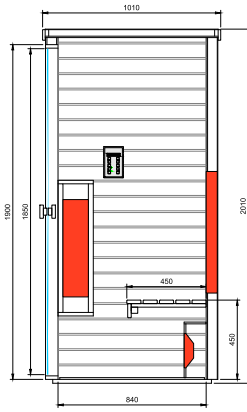

Modèle - 1 PERS. - RR 110

IR Elements				
DUO	DUO	Magnesium	Heating Panel	2280W
2 x 350W	2 x 500W	1 x 500W	80W