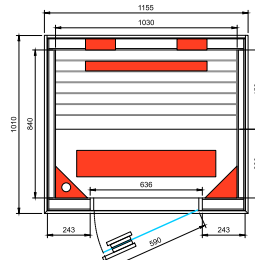

Modèle - 1 PERS. - RR 110

IR Elements				
DUO	DUO	Magnesium	Heating Panel	2280W
2 x 350W	2 x 500W	1 x 500W	80W