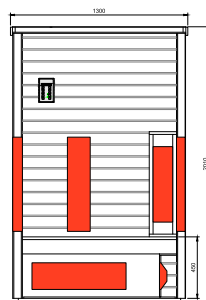

Modèle - 3 PERS. - RR 130 Pentagone

IR Elements				
DUO	DUO	Magnesium	Heating Panel	3130W
3 x 350W	2 x 500W	2 x 500W	80W