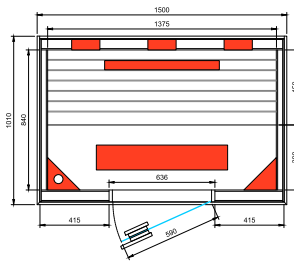

Modèle - 3 PERS. - RR 150

IR Elements				
DUO	DUO	Magnesium	Heating Panel	2630W
3 x 350W	2 x 500W	1 x 500W	80W