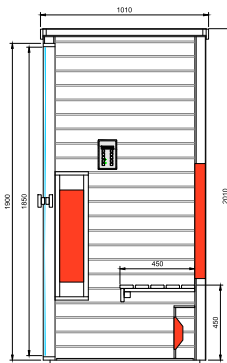

Modèle - 3 PERS. - RR 150

IR Elements				
DUO	DUO	Magnesium	Heating Panel	2630W
3 x 350W	2 x 500W	1 x 500W	80W