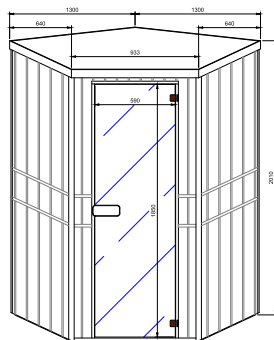

Modèle - 3 PERS. - RR 130 Pentagone

IR Elements				
DUO	DUO	Magnesium	Heating Panel	3130W
3 x 350W	2 x 500W	2 x 500W	80W