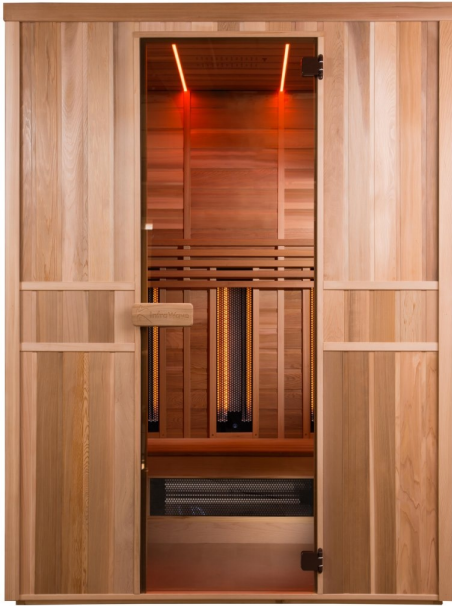

Infrawave

Équipement standard

- Finition extérieure verticale et finition intérieure horizontale en cèdre rouge Canadien;
- Banquette en cèdre rouge;
- Porte en verre de sécurité teinte 1850x590x8mm, incl. charnières brunes et poignée;
- Unité de commande digitale;
- Émetteurs IR DUO en face et dos, émetteurs Oxyde Magnésium pour les jambes et sol chauffant;
- 2 bandes LED RGB flexibles dans le plafond, incl. télécommande;
- Connexion Bluetooth, incl. 1 haut-parleur;
- Supplément pour les modèles sur mesures.

Modèle	Dimensions: L x P x H (cm)	Émetteurs IR	Wattage	Art. No.
1 PERS. - RR 110	115 x 101 x 202	DUO	2280W	3380831
2 PERS. - RR 130	130 x 101 x 202	DUO	2630W	3380832
3 PERS. - RR 150	150 x 101 x 202	DUO	2630W	3380833
3 PERS. - RR 130 Pentagone	132 x 132 x 202	DUO	3130W	3380834

OPTIONS

Options	Art. No.
Diminuer la largeur- 10%	3380837
Grandir la largeur jusqu'à 20 cm- 15%	3380838
Grandir la largeur jusqu'à 40 cm- 20%	3380839
Grandir la profondeur jusqu'à 20cm- 15%	3380840
Grandir la profondeur jusqu'à 40cm- 20%	3380843
Diminuer la hauteur- 10%	3380844
Grandir la hauteur jusqu'à 20cm- 15%	3380845
Changement de la forme de la cabine- 50%	3380846
Ajouter ou changer la position d'un émetteur dans une cabine standard- 10%+ 80€/ IR Emetteur	3380847
Supprimer un émetteur	3380848
Paroi arrière et façade en parties multiples	350299
Façade vitrée en verre de sécurité transparent 6mm incl. porte 550mm largeur, charnières et poignée	339933