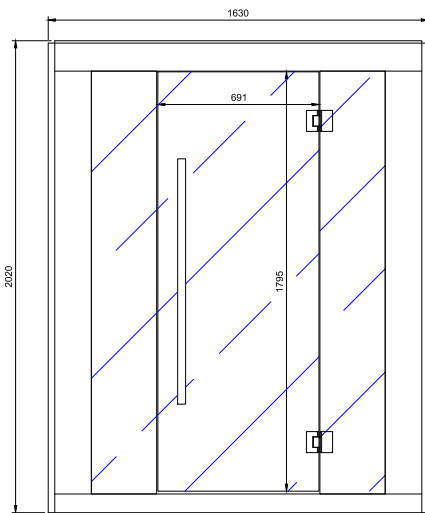

Modèle - 3 PERS. Pentagone

Quartz | IR Elements

6 x 350W	2 x 500W	1 x 100W	3200W