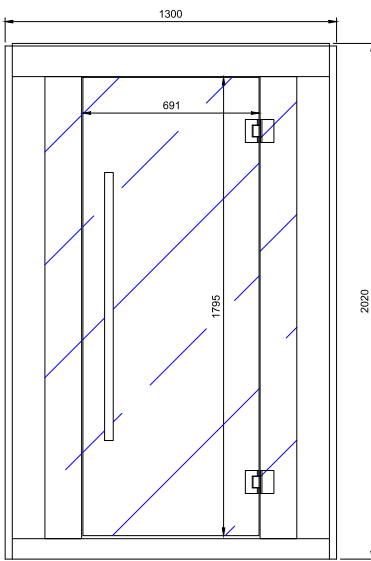

Modèle - 2 PERS.

Quartz | IR Elements				
2 x 350W	2 x 750W	1 x 500W	1 x 100W	2800W