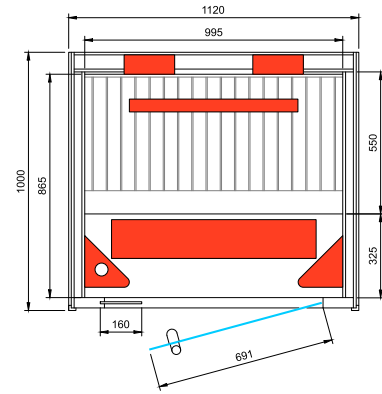

Modèle - 1 PERS.

Quartz | IR Elements				
2 x 350W	2 x 750W	1 x 500W	1 x 100W	2800W