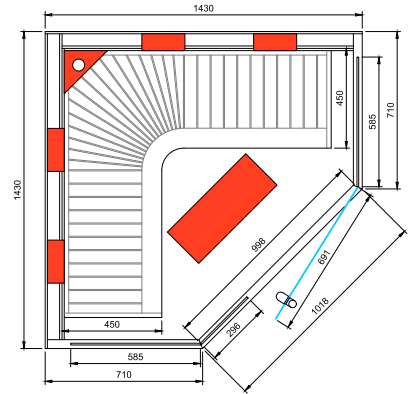

Modèle - 6 PERS.

Quartz | IR Elements			
1 x 500W 4 x 350W	2 x 500W	1 x 100W	3000W