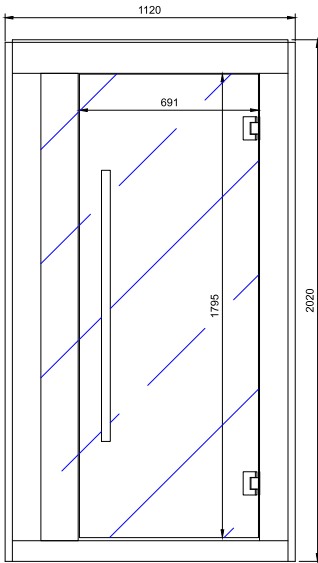

Modèle - 1 PERS.

Quartz | IR Elements				
2 x 350W	2 x 750W	1 x 500W	1 x 100W	2800W