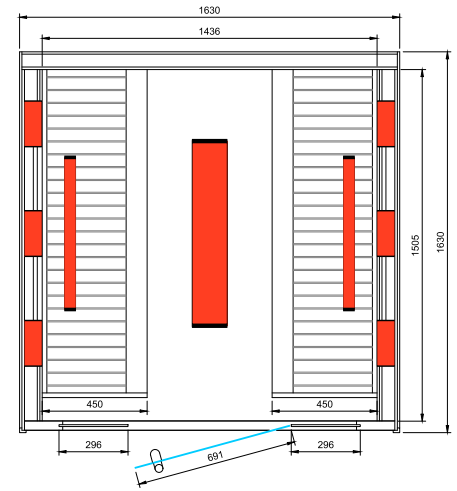

Modèle - 3 PERS. Pentagone

Quartz | IR Elements

6 x 350W	2 x 500W	1 x 100W	3200W