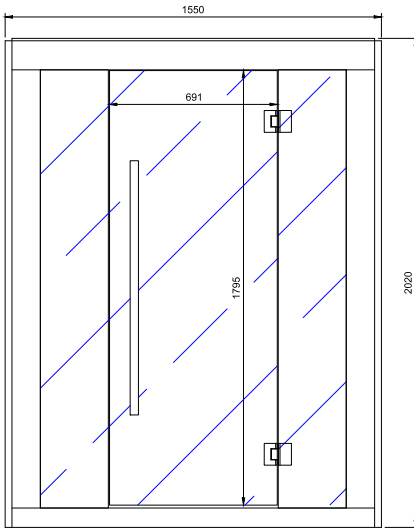

Modèle - 3 PERS.

Quartz | IR Elements

3 x 350W	2 x 750W	1 x 500W	1 x 100W	3150W