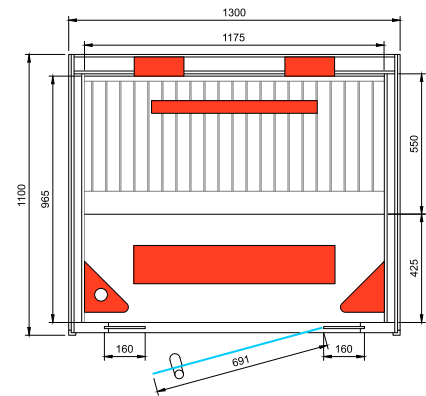

Modèle - 2 PERS.

Quartz | IR Elements				
2 x 350W	2 x 750W	1 x 500W	1 x 100W	2800W