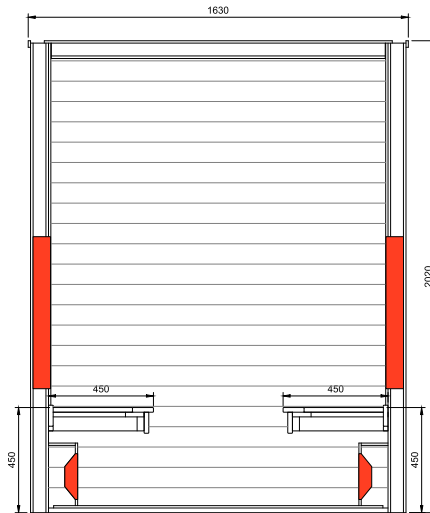

Modèle - 3 PERS. Pentagone

Quartz | IR Elements

6 x 350W	2 x 500W	1 x 100W	3200W