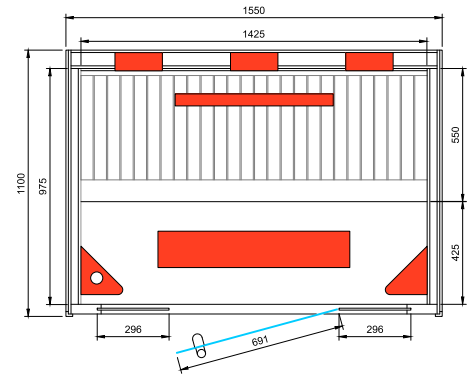

Modèle - 3 PERS.

Quartz | IR Elements

3 x 350W	2 x 750W	1 x 500W	1 x 100W	3150W