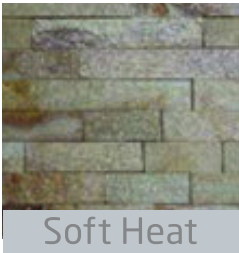

Unique stone colors enable to create a unique impression. Also different types of stone can be combined:

1. Two unique shades of colour;
2. Different sizes and colors available on demand;
3. Suitable for indoor and outdoor use.