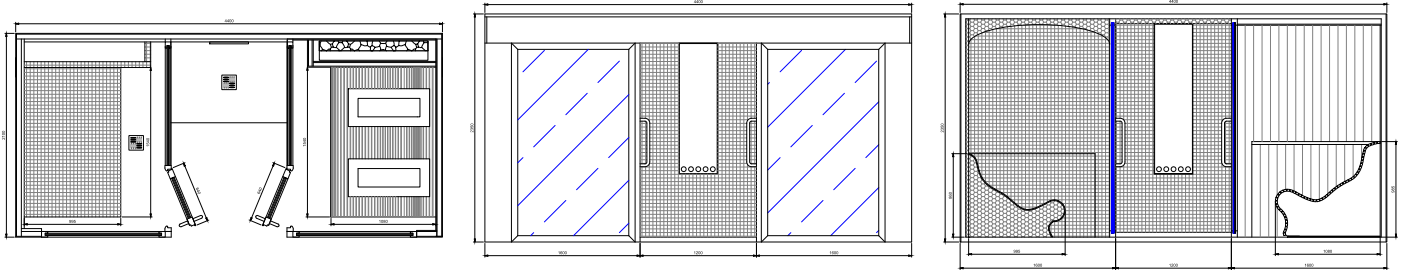

Modèle - Sauna; Douche; Hammam

Fondation (à prévoir par le client)

AQUEA

Source de bien-être