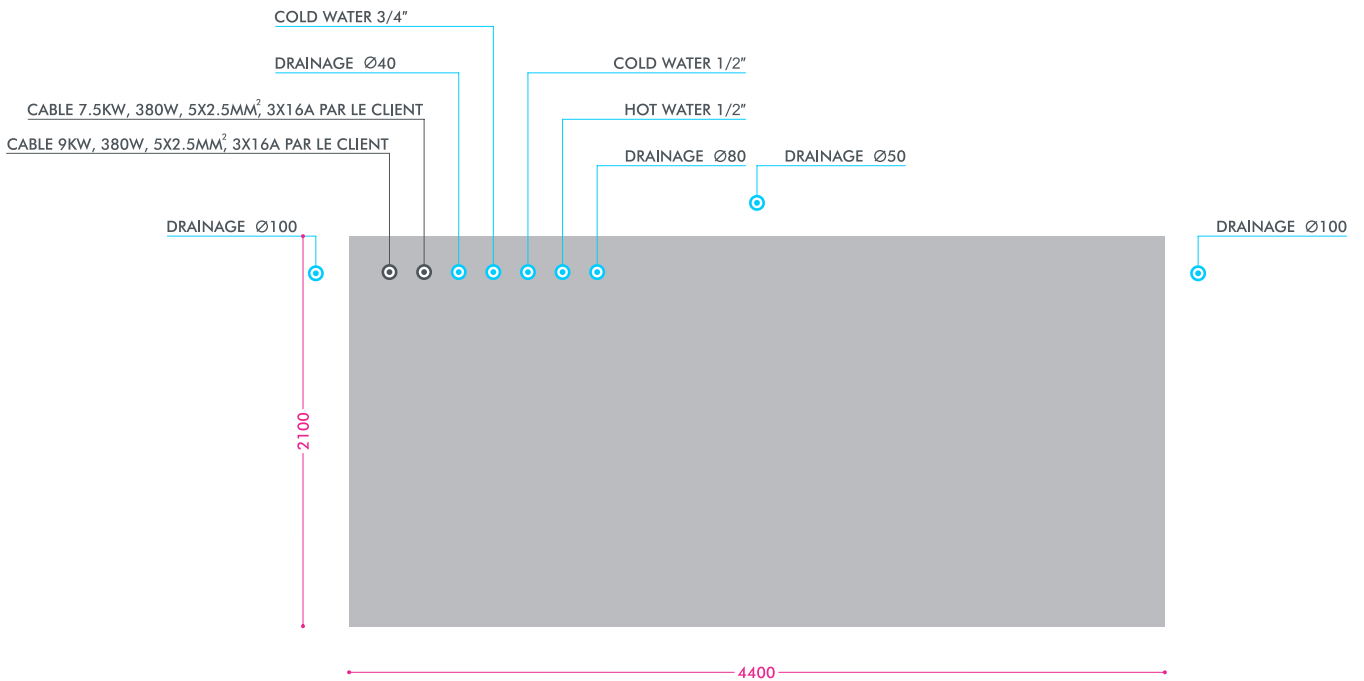

Modèle - Sauna; Douche; Hammam

Fondation (à prévoir par le client)

AQUEA

Source de bien-être