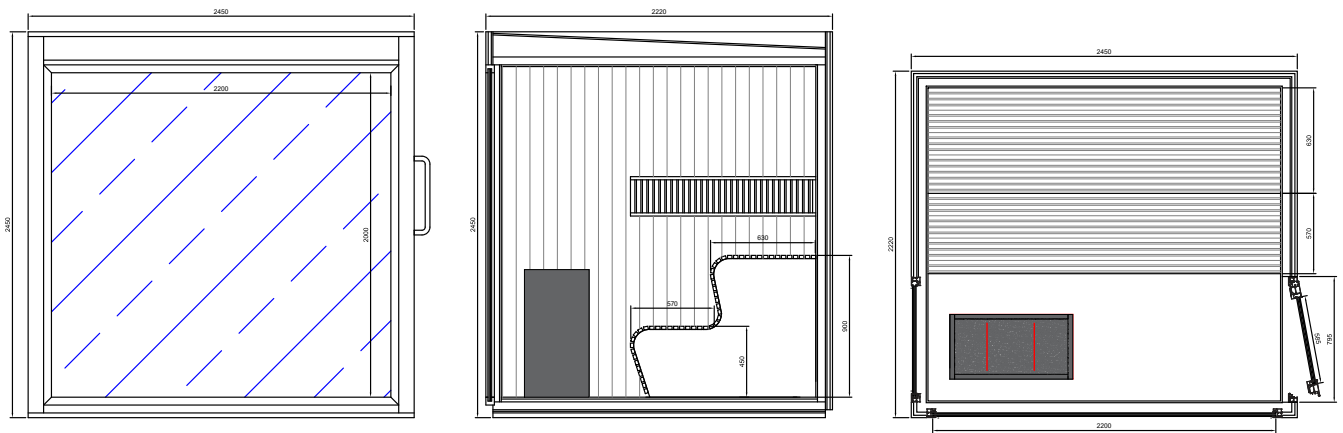

Modèle - 6 PERS.