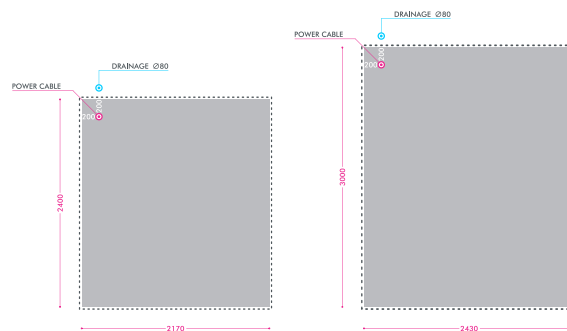

Modèle - 9 PERS.

Fondation (à prévoir par le client)