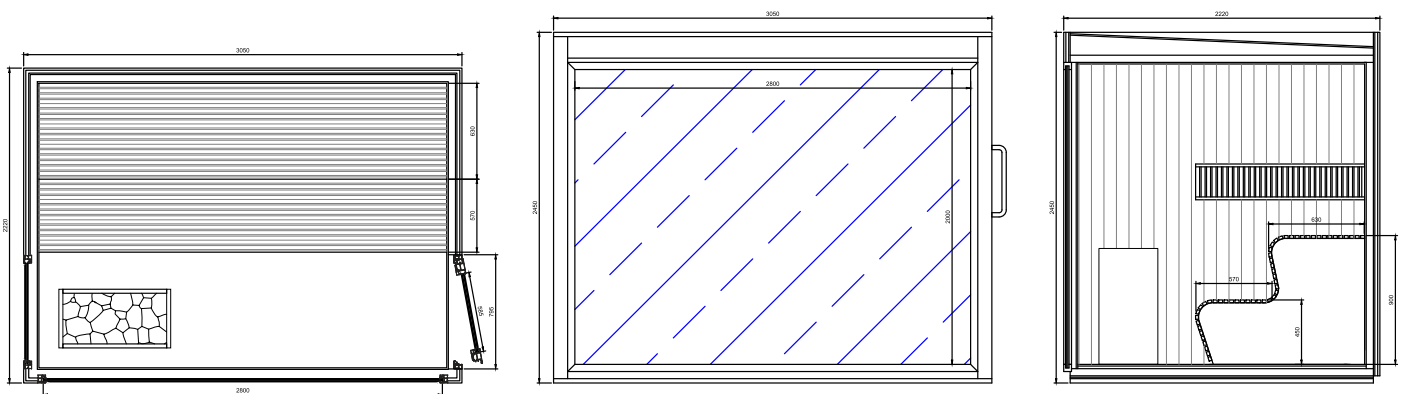

Modèle - 9 PERS.

Fondation (à prévoir par le client)