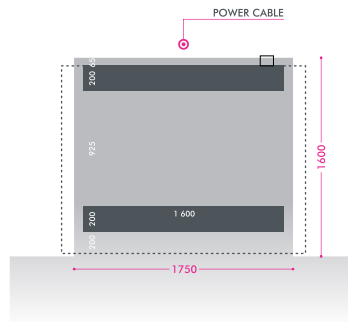

Barrel IR

Équipement standard

- Profiles en bois de cèdre rouge Canadien 40x90mm avec extension toit;
- Finition toit en EPDM avec couverture en bruyère ;
- Banquettes, appuis du dos, sol en bois de cèdre rouge Canadien;
- Porte en verre de sécurité teinté 1640x590x8mm, incl. charnières brunes et poignée en bois;
- Unité de commande digitale IWH;
- Émetteurs IR Quartz et sol chauffant;
- Lampe sauna avec abajour en bois;
- Connexion Bluetooth, incl. 1 haut-parleurs;
- Supplément pour les modèles sur mesure.

Note Info:

Les barrels ne sont jamais complètement étanches.

Les infiltrations d'eau sont normales pour les barrels et ne font pas le sujet de la garantie.

Modèle	Dimensions: L x P x H (cm)	Émetteurs IR	Wattage	Art. No.
Pin Thérmo 3 pers.	150CM LONG D195 CM	Quartz Vitae	3580W	3380156
Ayous Thérmo 3 pers.	150CM LONG D195 CM	Quartz Vitae	3580W	3380155
Cèdre 3 pers.	150CM LONG D195 CM	Quartz Vitae	3580W	3380152

OPTIONS

Options	Art. No.
Dossiers latéraux avec LED RGB flexible	330892
Toit panoramique, 680x100 mm	330893
Toiture couvert avec shingle	330891

Modèle - Pin Thermo 3 pers.

Quartz IR Elements				
DUO	DUO	Magnesium	Healing Panel	3580W
3 x 500W	2 x 750W	1 x 500W	80W	