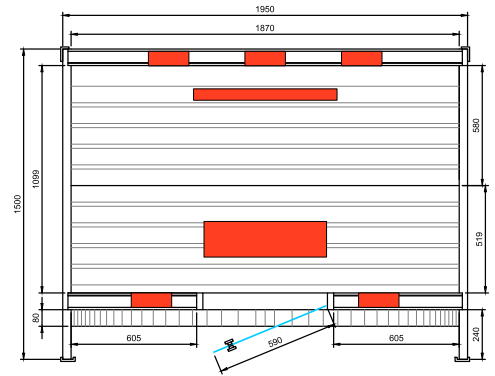

Barrel IR

Équipement standard

- Profiles en bois de cèdre rouge Canadien 40x90mm avec extension toit;
- Finition toit en EPDM avec couverture en bruyère ;
- Banquettes, appuis du dos, sol en bois de cèdre rouge Canadien;
- Porte en verre de sécurité teinté 1640x590x8mm, incl. charnières brunes et poignée en bois;
- Unité de commande digitale IWH;
- Émetteurs IR Quartz et sol chauffant;
- Lampe sauna avec abajour en bois;
- Connexion Bluetooth, incl. 1 haut-parleurs;
- Supplément pour les modèles sur mesure.

Note Info:

Les barrels ne sont jamais complètement étanches.

Les infiltrations d'eau sont normales pour les barrels et ne font pas le sujet de la garantie.

Modèle	Dimensions: L x P x H (cm)	Émetteurs IR	Wattage	Art. No.
Pin Thérmo 3 pers.	150CM LONG D195 CM	Quartz Vitae	3580W	3380156
Ayous Thérmo 3 pers.	150CM LONG D195 CM	Quartz Vitae	3580W	3380155
Cèdre 3 pers.	150CM LONG D195 CM	Quartz Vitae	3580W	3380152

OPTIONS

Options	Art. No.
Dossiers latéraux avec LED RGB flexible	330892
Toit panoramique, 680x100 mm	330893
Toiture couvert avec shingle	330891

Modèle - Pin Thermo 3 pers.

Quartz IR Elements				
DUO	DUO	Magnesium	Healing Panel	3580W
3 x 500W	2 x 750W	1 x 500W	80W	