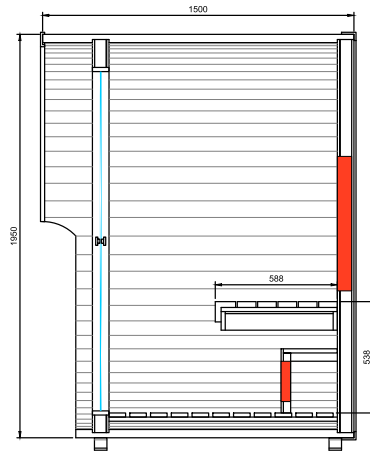

Barrel IR

Équipement standard

- Profiles en bois de cèdre rouge Canadien 40x90mm avec extension toit;
- Finition toit en EPDM avec couverture en bruyère ;
- Banquettes, appuis du dos, sol en bois de cèdre rouge Canadien;
- Porte en verre de sécurité teinté 1640x590x8mm, incl. charnières brunes et poignée en bois;
- Unité de commande digitale IWH;
- Émetteurs IR Quartz et sol chauffant;
- Lampe sauna avec abajour en bois;
- Connexion Bluetooth, incl. 1 haut-parleurs;
- Supplément pour les modèles sur mesure.

Note Info:

Les barrels ne sont jamais complètement étanches.

Les infiltrations d'eau sont normales pour les barrels et ne font pas le sujet de la garantie.

Modèle	Dimensions: L x P x H (cm)	Émetteurs IR	Wattage	Art. No.
Pin Thérmo 3 pers.	150CM LONG D195 CM	Quartz Vitae	3580W	3380156
Ayous Thérmo 3 pers.	150CM LONG D195 CM	Quartz Vitae	3580W	3380155
Cèdre 3 pers.	150CM LONG D195 CM	Quartz Vitae	3580W	3380152

OPTIONS

Options	Art. No.
Dossiers latéraux avec LED RGB flexible	330892
Toit panoramique, 680x100 mm	330893
Toiture couvert avec shingle	330891

Modèle - Pin Thermo 3 pers.

Quartz IR Elements				
DUO	DUO	Magnesium	Healing Panel	3580W
3 x 500W	2 x 750W	1 x 500W	80W	