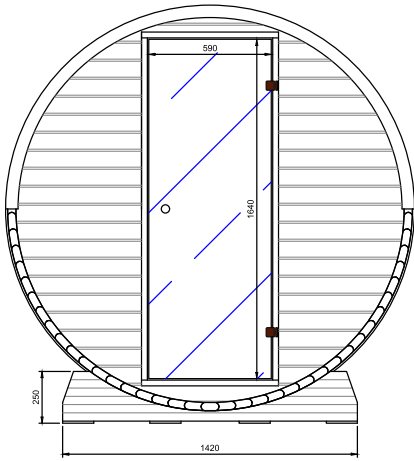

Barrel IR

Équipement standard

- Profiles en bois de cèdre rouge Canadien 40x90mm avec extension toit;
- Finition toit en EPDM avec couverture en bruyère ;
- Banquettes, appuis du dos, sol en bois de cèdre rouge Canadien;
- Porte en verre de sécurité teinté 1640x590x8mm, incl. charnières brunes et poignée en bois;
- Unité de commande digitale IWH;
- Émetteurs IR Quartz et sol chauffant;
- Lampe sauna avec abajour en bois;
- Connexion Bluetooth, incl. 1 haut-parleurs;
- Supplément pour les modèles sur mesure.

Note Info:

Les barrels ne sont jamais complètement étanches.

Les infiltrations d'eau sont normales pour les barrels et ne font pas le sujet de la garantie.

Modèle	Dimensions: L x P x H (cm)	Émetteurs IR	Wattage	Art. No.
Pin Thérmo 3 pers.	150CM LONG D195 CM	Quartz Vitae	3580W	3380156
Ayous Thérmo 3 pers.	150CM LONG D195 CM	Quartz Vitae	3580W	3380155
Cèdre 3 pers.	150CM LONG D195 CM	Quartz Vitae	3580W	3380152

OPTIONS

Options	Art. No.
Dossiers latéraux avec LED RGB flexible	330892
Toit panoramique, 680x100 mm	330893
Toiture couvert avec shingle	330891

Modèle - Pin Thermo 3 pers.

Quartz IR Elements				
DUO	DUO	Magnesium	Healing Panel	3580W
3 x 500W	2 x 750W	1 x 500W	80W	