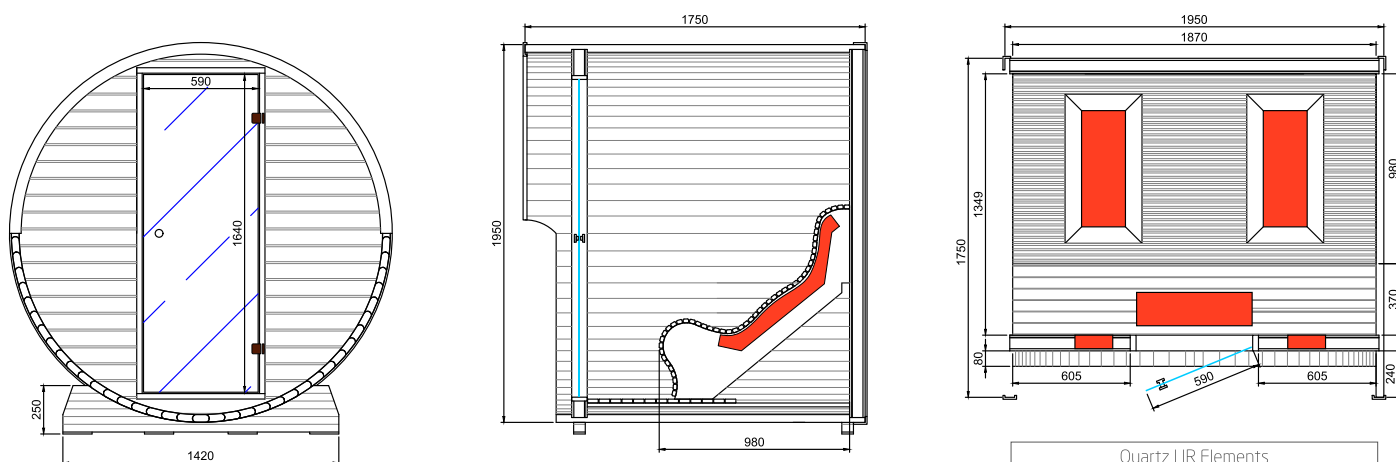

Barrel IR Lounge

Équipement standard

- Profiles en bois de cèdre rouge Canadien 40x90mm avec extension toit;
- Finition toit en EPDM avec couverture en bruyère;
- Banquette ergonomique en bois avec revêtement en cuir;
- Porte en verre de sécurité teinté 1640x590x8mm, incl. charnières brunes et poignée en bois;
- Unité de commande digitale IWH;
- Émetteurs IR Quartz et sol chauffant;
- Lampe sauna avec abajour en bois;
- Connexion Bluetooth, incl. 1 haut-parleur;
- Supplément pour les modèles sur mesure.

Note Info:

Les barrels ne sont jamais complètement étanches.

Les infiltrations d'eau sont normales pour les barrels et ne font pas le sujet de la garantie.

Modèle	Dimensions: L x P x H (cm)	Émetteurs IR	Wattage	Art. No.
Pin Thermo 2 pers.	175CM LONG D195 CM	Quartz Vitae	2780W	3380157
Ayous Thermo 2 pers.	175CM LONG D195 CM	Quartz Vitae	2780W	3380158
Cèdre 2 pers.	175CM LONG D195 CM	Quartz Vitae	2780W	3380159

OPTIONS

Options	Art. No.
Toit panoramique, 680x100 mm	330893
Toiture couvert avec shingle	330891

Quartz IR Elements			
DUO	DUO	Healing Panel	2780W
2 x 600W	2 x 750W	80W	

Source de bien-être